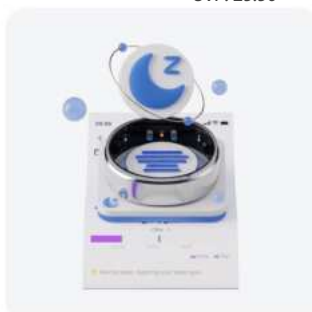

RINGCONN SMARTE GESUNDHEIT AM FINGER

RingConn

RingConn gehört zu den führenden Herstellern von Smart Ringen und setzt mit seiner neuen Gen 2 Massstäbe in Sachen Technologie, Design und Gesundheitsüberwachung. Der RingConn Gen 2 Smart Ring kombiniert Eleganz mit innovativer Technik und bietet umfassende Einblicke in Gesundheitsdaten wie Schlafqualität, Herzfrequenz, Blutsauerstoff und Hauttemperatur – alles in einem ultradünnen, leichten und preisgekrönten Design. **Mit einer beeindruckenden Akkulaufzeit von bis zu 12 Tagen**, einem Ladecase für 150 Tage Energie und EcoPower-Technologie ist der Ring ideal für unterwegs.

Ultradünn (6.8 mm), ultraschlank (2 mm), leicht (2 g), 10-12 Tage Akkulaufzeit, Ladecase für 150+ Tage, IP68 (100m wasserdicht), KI-gestützte Schlafapnoe-Überwachung, Blutsauerstoff, Herzfrequenz, Stressanalyse, kompatibel mit iOS, Android, Apple Health, Google Fit, elegantes Titan-Design.

Artikelnr: Rin100140, Rin100141, Rin100142, Rin100143, Rin100144, Rin100145, Rin100146, Rin100147, Rin100148

UVP: 349.00

Ultradünn (6.8 mm), ultraschlank (2 mm), leicht (2 g), 10-12 Tage Akkulaufzeit, Ladecase für 150+ Tage, IP68 (100m wasserdicht), KI-gestützte Schlafapnoe-Überwachung, Blutsauerstoff, Herzfrequenz, Stressanalyse, kompatibel mit iOS, Android, Apple Health, Google Fit, elegantes Titan-Design.

Artikelnr: Rin100158, Rin100159, Rin100160, Rin100161, Rin100162, Rin100163, Rin100164, Rin100165, Rin100166

UVP: 349.00