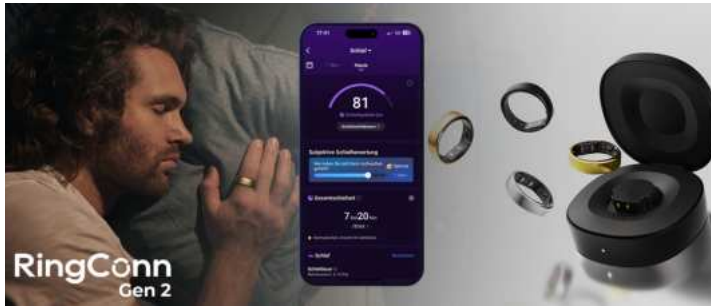

5600 Lumen, 9 Stufen, 120° Weitwinkel, 200 Min. Laufzeit, 100 m wasserdicht, CRI 96, 3x18650 Akku, 506 g / 295 g, 135x46x56 mm, Leistungsanzeige, korrosionsbeständig.

Artikelnr: Div100250 UVP: 449.00

Divevolk 3D-Druck Adapter Gehäuse

Individuell angepasst an das jeweilige Smartphone-Modell, kompatibel mit Geräten bis 180x82.5x11.2 mm, Herstellung auf Anfrage.

Artikelnr: Div100300 UVP: 24.90

RINGCONN SMARTE GESUNDHEIT AM FINGER

RingConn

RingConn gehört zu den führenden Herstellern von Smart Ringen und setzt mit seiner neuen Gen 2 Massstäbe in Sachen Technologie, Design und Gesundheitsüberwachung. Der RingConn Gen 2 Smart Ring kombiniert Eleganz mit innovativer Technik und bietet umfassende Einblicke in Gesundheitsdaten wie Schlafqualität, Herzfrequenz, Blutsauerstoff und Hauttemperatur – alles in einem ultradünnen, leichten und preisgekrönten Design. **Mit einer beeindruckenden Akkulaufzeit von bis zu 12 Tagen**, einem Ladecase für 150 Tage Energie und EcoPower-Technologie ist der Ring ideal für unterwegs.